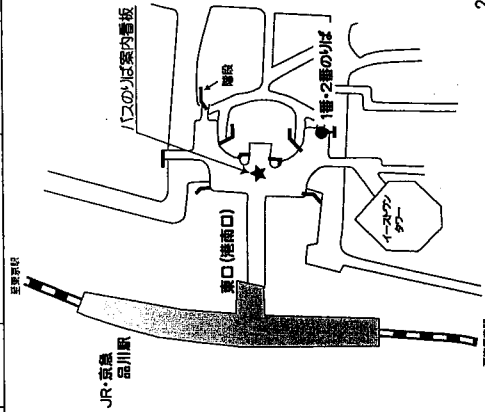

品川駅 (都バス)

所要時間：約30分 運賃200円

曜日	系統	行き先	降車停留所
平日土曜	品 98	大田市場	大田市場北門
日曜日	品 98	大田市場北門	

2006. 12. 1 現在

系統	時刻
0	7 16 25 36 48 11 29 45
1	15 32 49 13 30 48
2	0 18 36 54 12 30 43
3	0 20 35 53 8 25 43
4	9 25 46 0 15 29 43 57
5	6 26 45 11 25 39 53

【ご注意】バスの時刻は改正される場合があります。詳細は、

京急バス大森営業所 03-3765-0301

都バス品川営業所 03-3471-3046

にお問い合わせ下さい。