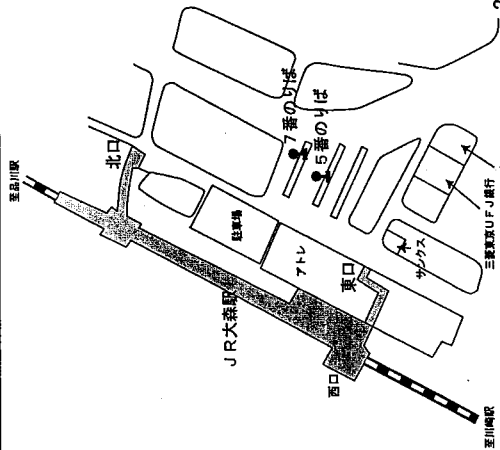

バスのりば案内と時刻表

大森駅 (京急バス)

所要時間：約20分 運賃210円

系統	行き先	降車停留所
森 24	京浜島循環	野鳥公園
森 25	昭和島循環	
森 32	城南島循環	
森 36・38	京浜島・昭和島循環	東京港野鳥公園
森 43	大田市場	

2003. 8. 1 現在

系統	時刻
8	3 5 8 10 15 17 18 20 25 25 28 35 35 40 50 52 47
9	0 8 9 20 28 30 42 48 50 20 30 50
10	0 5 10 35 37 50 55 20 38 45
11	8 16 18 28 40 48 10 45 50
12	8 21 28 35 47 48 36 52
13	1 8 28 35 48 43 45
14	7 7 8 20 28 43 47 48 36 52
15	8 14 16 28 32 48 51 51 10 31 51
16	6 8 18 21 28 30 32 47 48 51 59 1 17 31

※下線は7番のりば発。それ以外は5番のりば発。

平和島駅 (京急バス)

所要時間：約10分 運賃210円

系統	行き先	降車停留所
森 24	京浜島循環	野鳥公園
森 25	昭和島循環	
森 32	城南島循環	
森 36・森 41	京浜島・昭和島循環	東京港野鳥公園
森 43	大田市場