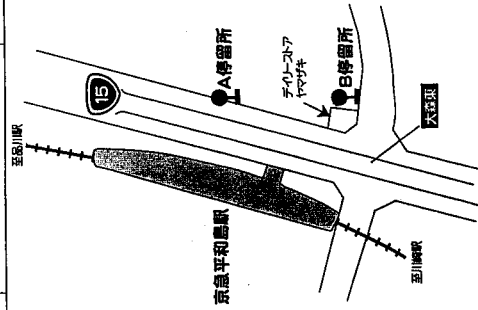

2003. 8. 1 現在

系統	時刻
3	3 5 5 10 15 15 17 17 24 24 25 27 29 32 35 41 42 47 53 57 59
4	5 17 17 22 32 32 42 47 57 49 55 57
5	7 12 17 42 44 57 52
6	2 22 42 42 47 57 57
7	15 32 37 47 57 59
8	17 22 32 47 57 52
9	2 22 27 40 47 57 57 59
10	22 22 32 39 47 53 58
11	8 17 24 33 47 49 53 58 54 55 58

※下線はA停留所発。それ以外はB停留所発。